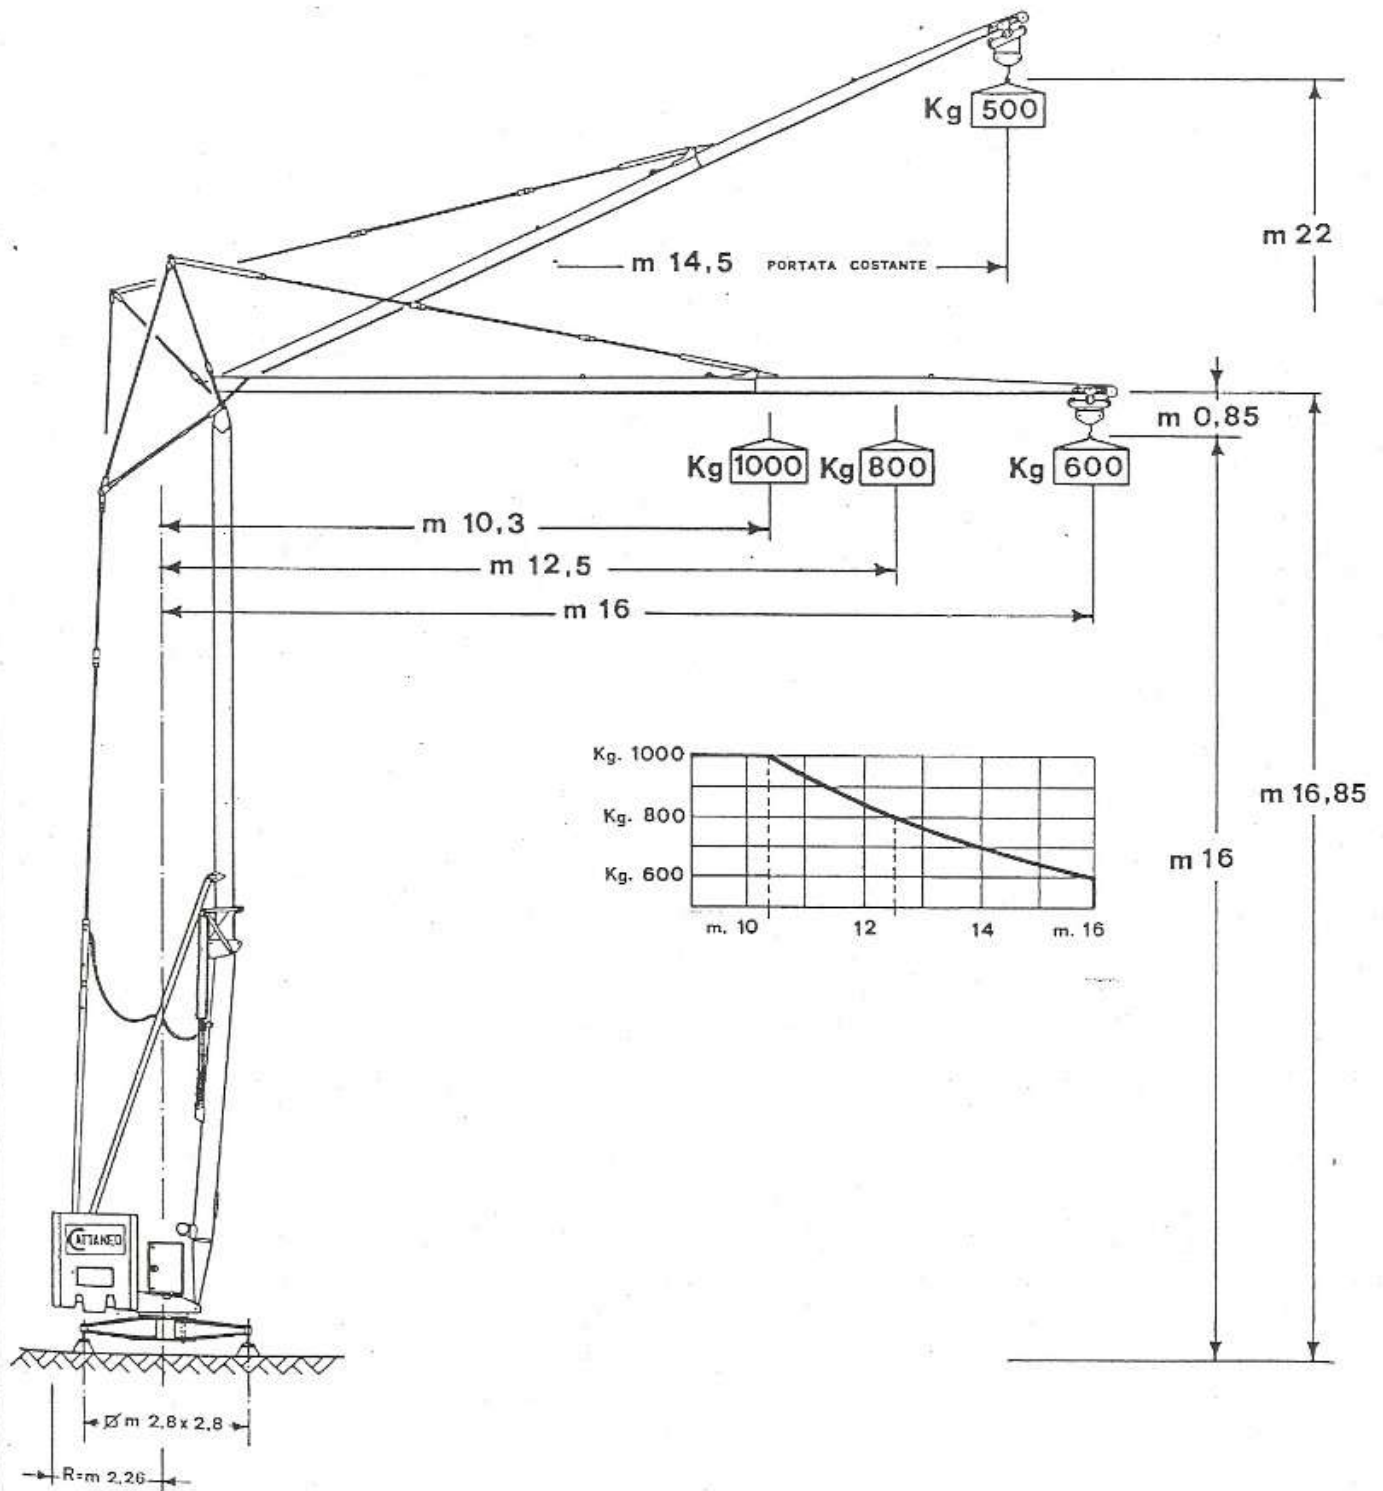

Caratteristiche generali della macchina

Gru tipo CM

61 R

N° di fabbrica

2445

MANUALE DI ISTRUZIONI
PER L'USO E LA MANUTENZIONE

Macchina tipo CM 61R

pag. 5